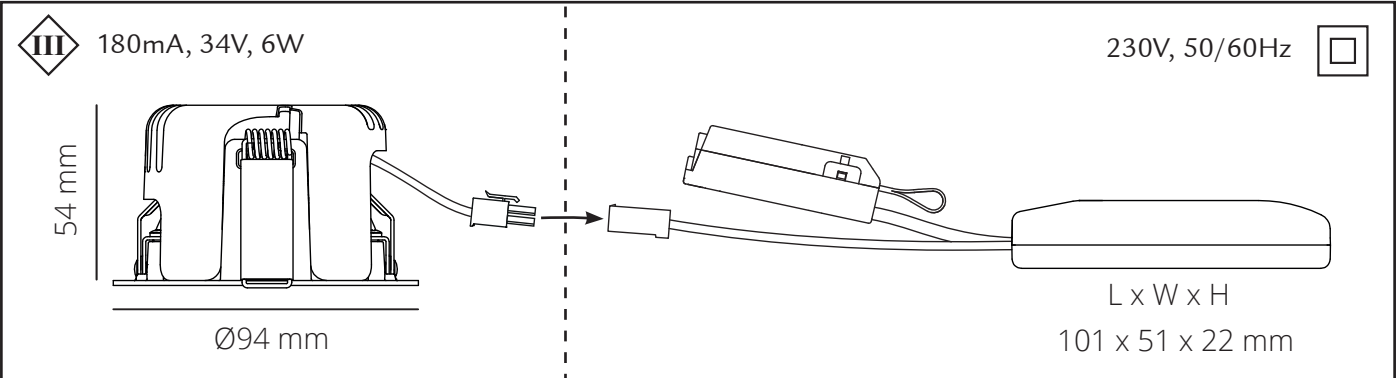

Junistar IsoSafe DimToWarm

IP44*

Ø83 mm

NO: Kan kun installeres av en registrert installasjonsvirksomhet
 EN: Only to be installed by an authorized electrician
 FR: Doit être installé par un électricien autorisé
 NL: Mag alleen geïnstalleerd worden door een bevoegde elektricien
 DE: Dieses Produkt darf nur durch autorisiertes Personal (z. B. Elektro-Installateur) angeschlossen und in Betrieb genommen werden