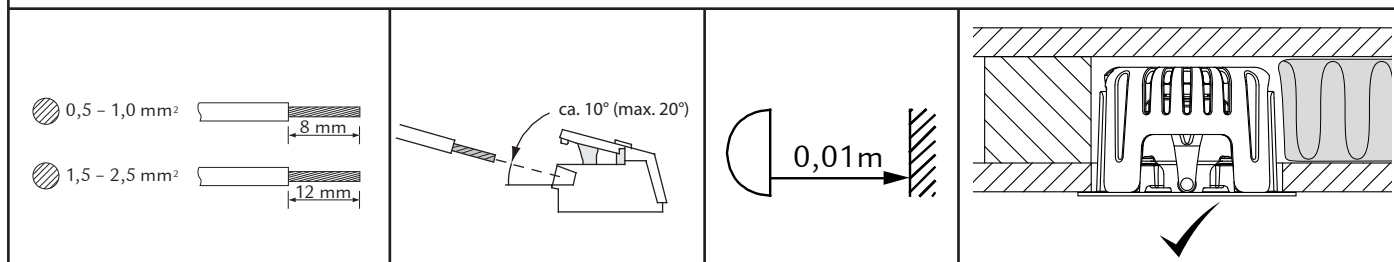

Gyro IsoSafe DimToWarm 2x

IP44*

NO: Kan kun installeres av en registrert installasjonsvirksomhet
EN: Only to be installed by an authorized electrician
FR: Doit être installé par un électricien autorisé
NL: Mag alleen geïnstalleerd worden door een bevoegde elektricien
DE: Dieses Produkt darf nur durch autorisiertes Personal (z. B. Elektro-Installateur) angeschlossen und in Betrieb genommen werden

Rev: 20.04.2017

CORPORATE OFFICE:
SG Armaturen AS
Svåbekk 15
4790 Lillesand
NORGE
Tlf:+47 37 50 03 00
firmapost@sg-as.no
www.sg-as.no

BRANCH OFFICE:
SG Lighting SA/NV
Blokhuisstraat 47
2800 Mechelen Noord I
BELGIQUE/BELGIË
Tlf:+32(0) 15 20 72 71
info.benelux@sglighting.net
www.sglighting.net

BRANCH OFFICE:
SG Armaturen A/S
Egebakken 19
7400 Herning
DANMARK
Tlf:+45 70 70 72 13
info@sg-as.dk
www.sg-as.dk

BRANCH OFFICE:
SG Lighting SA/NV
73 rue de Saint Mandrier
83140 Six Fours Les Plages
FRANCE
Tlf:+33(0) 4 94 93 00 00
info.france@sglighting.fr
www.sglighting.net

BRANCH OFFICE:
SG Leuchten GmbH
Postfach 67 04 21
22344 Hamburg
GERMANY
Tlf:+49 40 23 99 44 59
info@sg-leuchten.de
www.sg-leuchten.de

BRANCH OFFICE:
SG Armaturen AB
August Barksg. 30B
421 32 Västra Frölunda
SVERIGE
Tlf:+46 31 81 71 10
info@sg-ab.se
www.sg-ab.se