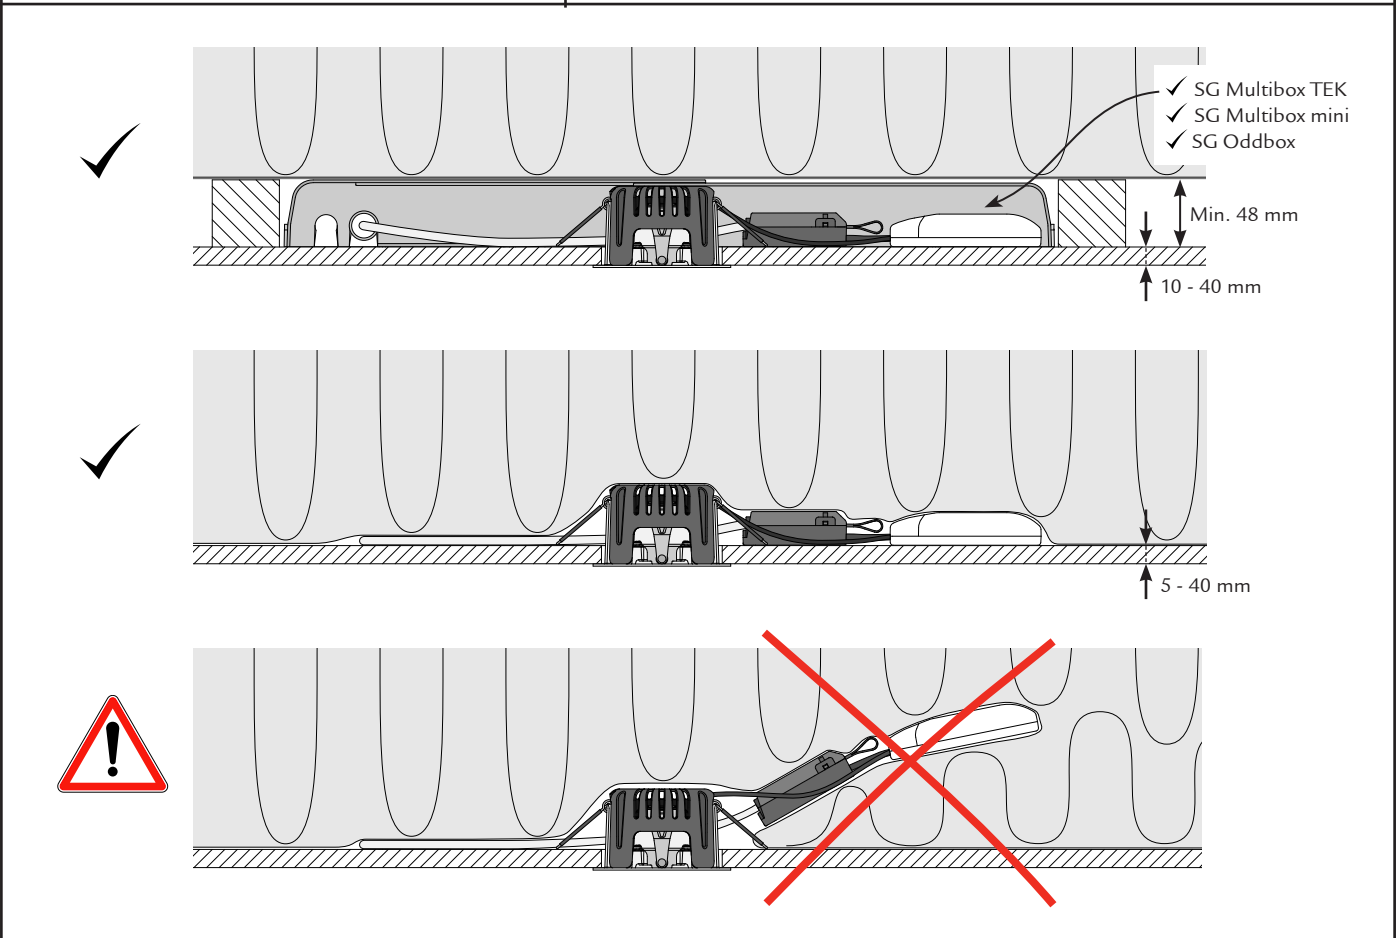

Junistar IsoSafe DimToWarm

IP44*

Ø83 mm

NO: Kan kun installeres av en registrert installasjonsvirksomhet
 EN: Only to be installed by an authorized electrician
 FR: Doit être installé par un électricien autorisé
 NL: Mag alleen geïnstalleerd worden door een bevoegde elektricien
 DE: Dieses Produkt darf nur durch autorisiertes Personal (z. B. Elektro-Installateur) angeschlossen und in Betrieb genommen werden