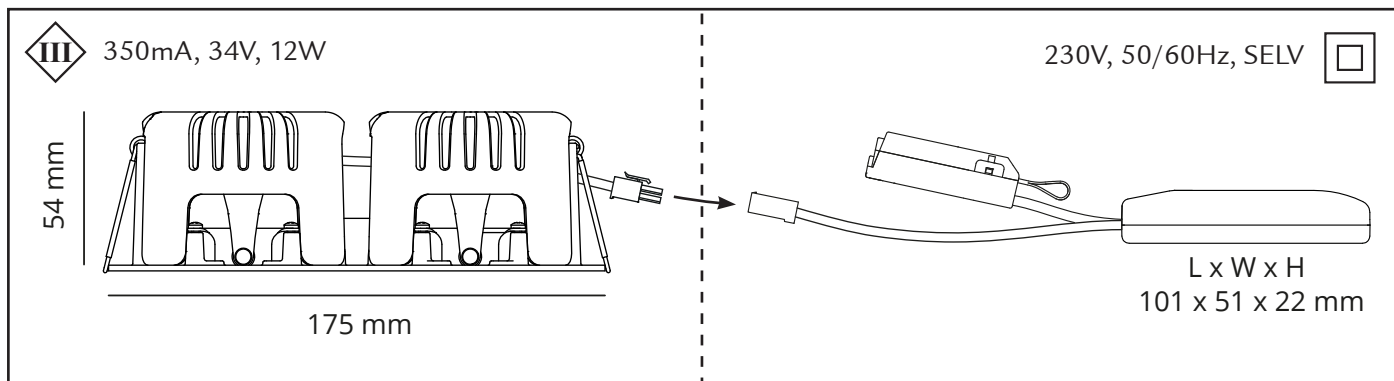

Gyro IsoSafe DimToWarm 2x

IP44*

NO: Kan kun installeres av en registrert installasjonsvirksomhet
EN: Only to be installed by an authorized electrician
FR: Doit être installé par un électricien autorisé
NL: Mag alleen geïnstalleerd worden door een bevoegde elektricien
DE: Dieses Produkt darf nur durch autorisiertes Personal (z. B. Elektro-Installateur) angeschlossen und in Betrieb genommen werden

Rev: 20.04.2017

CORPORATE OFFICE:
SG Armaturen AS
Svåbekk 15
4790 Lillesand
NORGE
Tlf:+47 37 50 03 00
firmapost@sg-as.no
www.sg-as.no

BRANCH OFFICE:
SG Lighting SA/NV
Blokhuisstraat 47
2800 Mechelen Noord I
BELGIQUE/BELGIË
Tlf:+32(0) 15 20 72 71
info.benelux@sglighting.net
www.sglighting.net

BRANCH OFFICE:
SG Armaturen A/S
Egebakken 19
7400 Herning
DANMARK
Tlf:+45 70 70 72 13
info@sg-as.dk
www.sg-as.dk

BRANCH OFFICE:
SG Lighting SA/NV
73 rue de Saint Mandrier
83140 Six Fours Les Plages
FRANCE
Tlf:+33(0) 4 94 93 00 00
info.france@sglighting.fr
www.sglighting.net

BRANCH OFFICE:
SG Leuchten GmbH
Postfach 67 04 21
22344 Hamburg
GERMANY
Tlf:+49 40 23 99 44 59
info@sg-leuchten.de
www.sg-leuchten.de

BRANCH OFFICE:
SG Armaturen AB
August Barksg. 30B
421 32 Västra Frölunda
SVERIGE
Tlf:+46 31 81 71 10
info@sg-ab.se
www.sg-ab.se